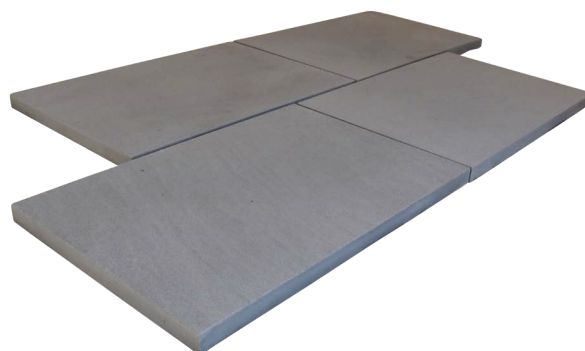

Ihre Experten für
Garten & Landschaft

Partner des
Fachverbandes Garten-,
Landschafts- und Sportplatzbau
Hamburg e. V.

Datenblatt:
RIVANO - Serie
Rivano grau

Datenblatt: RIVANO - Serie, Rivano grau

Die Rivano-Serie umfasst 3 verschiedene Quarzsandsteine von außergewöhnlicher Härte in den Farben beige / braun / grau. Die exklusive Optik mit einer samtweichen und unverwechselbaren Oberflächenbehandlung machen diesen Stein einmalig.

100 x 8 x 25 cm

Bodenplatte

60 x 40 x 3 cm
90 x 60 x 3 cm
120 x 60 x 3 cm

Stufen

100 x 35 x 15 cm

Sichtschutzplatte

ca. 230 x 50 x 6 cm

Sonderformate, verschiedene Bearbeitungen und weitere Produkte auf Anfrage erhältlich.

Auszug aus dem Prüfzeugnis:

sehr geringe Wasseraufnahme:	1,45 M-%
frostsicher:	F1 (beständig)
hohe Druckfestigkeit:	155 MPa
hohe Biegefestigkeit:	28,5 MPa
hohes spezifisches Gewicht:	2.563 kg/m ³

Abb.: Rivano grau - Bodenplatten