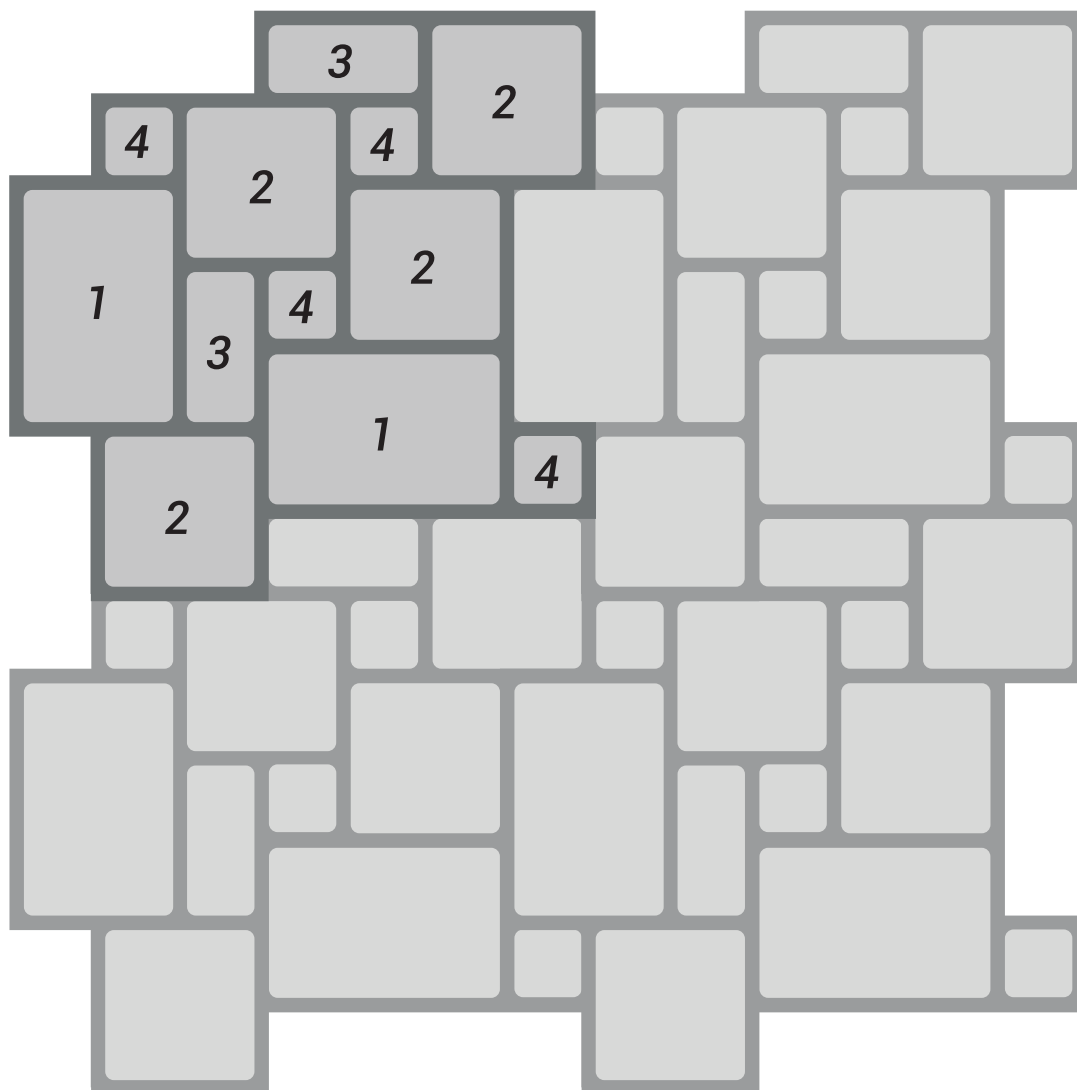

Ihre Experten für
Garten & Landschaft

Partner des
Fachverbandes Garten-,
Landschafts- und Sportplatzbau
Hamburg e. V.

NORD-STEIN

VERLEGEMUSTER

Plattenverbände

Römischer Pfad - 1,44 qm / Set

Jumbo Set - 3,24 qm / Set

Verlegemuster

Römischer Pfad - 1,44 qm / Set

Bezeichnung	Format	Anzahl	qm
Nr. 1	60 x 40 cm	2 Stk.	0,48
Nr. 2	40 x 40 cm	4 Stk.	0,64
Nr. 3	40 x 20 cm	2 Stk.	0,16
Nr. 4	20 x 20 cm	4 Stk.	0,16
TOTAL:		12 Stk.	1,44 qm

Verlegemuster

Jumbo Set - 3,24 qm / Set

Bezeichnung	Format	Anzahl	qm
Nr. 1	30 x 30 cm	4 Stk.	0,36
Nr. 2	60 x 30 cm	2 Stk.	0,36
Nr. 3	60 x 60 cm	4 Stk.	1,44
Nr. 4	90 x 60 cm	2 Stk.	1,08
TOTAL:		12 Stk.	3,24 qm